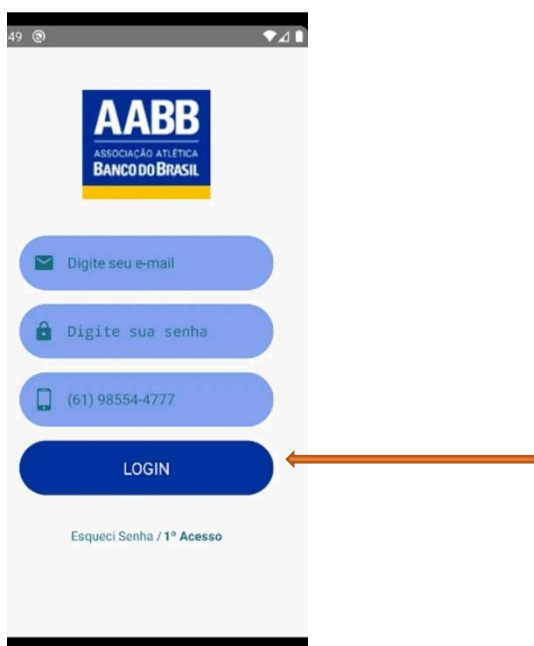

ATENÇÃO: O EMAIL E O NÚMERO DO TELEFONE PRECISAM ESTAR CADASTRADOS NA AABB. Entre em contato com a secretaria para conferência

- você irá receber no email informado uma senha provisória. Informe essa senha provisória e clique em LOGIN modifique a senha