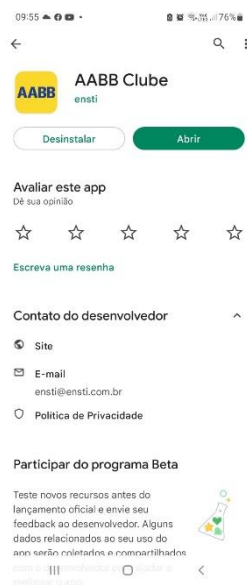

## ROTEIRO PARA IMPLANTAÇÃO DA CARTEIRINHA DIGITAL AABB

\* Baixar o app AABB CLUBE para Android ou IOS.

\*Ao abrir o aplicativo, na tela abaixo digite:

DIGITE O EMAIL QUE ESTÁ CADASTRADO NA AABB

DIGITE UMA SENHA